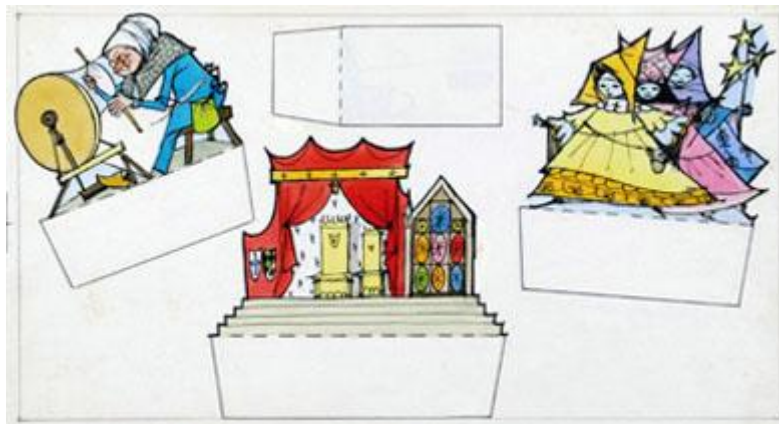

Registro 3-36170

**Institución**

Museo Histórico Nacional

Tipo de objeto

Dibujo

Materiales y técnicas

Dibujo

Dimensiones

Ancho 37 x Alto 20,4 cm

Características que lo distinguen

Objeto bidimensional de forma rectangular, dispuesto horizontalmente. Representa figuras con distintas formas y colores. Recortables. Un dibujo en blanco y negro en el centro superior.

Título

La Bella Durmiente / Construcción

Creador

Elena Poirier