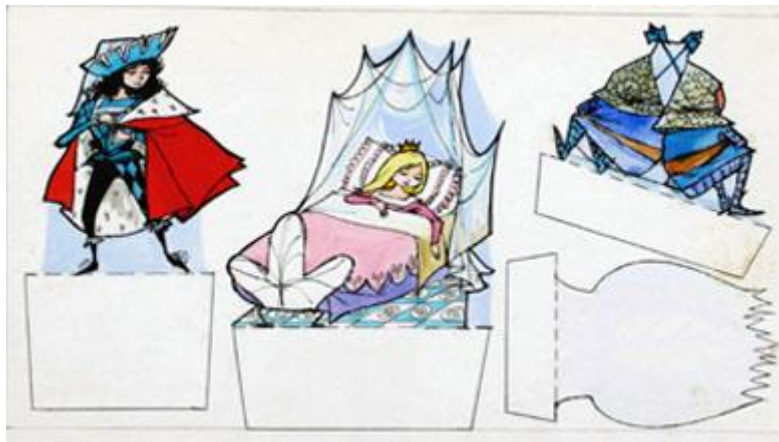

## Registro 3-36169

**Institución**

Museo Histórico Nacional

**Tipo de objeto**

Dibujo

**Materiales y técnicas**

Dibujo

**Dimensiones**

Ancho 20.4 x Ancho 37.8 cm

**Características que lo distinguen**

Objeto bidimensional de forma rectangular, dispuesto horizontalmente. La composición representa cuatro figuras, tres de ellas coloridas sobre fondo blanco y una de ellas es sólo contorno, sin color. Representa una figura masculina con capa roja y sombrero; una mujer de cabello amarillo en una cama; y dos personajes sentados en el suelo, de espaldas.

**Título**

La Bella Durmiente / Construcción

**Creador**

Elena Poirier