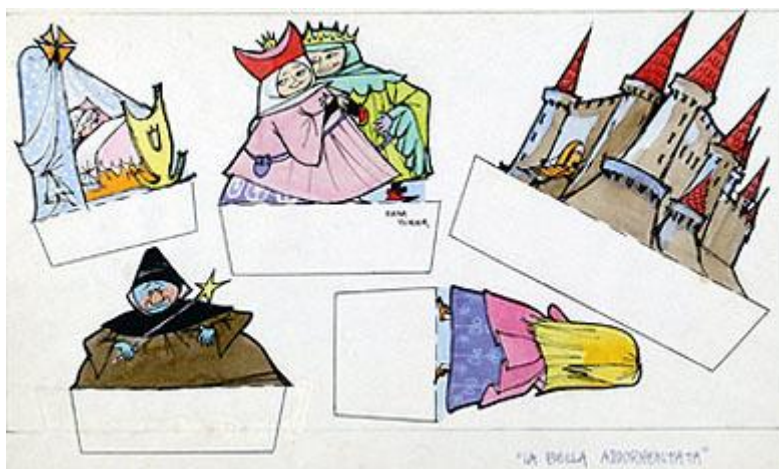

Registro 3-36168

**Institución**

Museo Histórico Nacional

Tipo de objeto

Dibujo

Materiales y técnicas

Dibujo

Dimensiones

Alto 20.5 x Ancho 36.5 cm

Características que lo distinguen

Obra de formato rectangular disposición horizontal, presenta cinco figuras recortables de figuras humanas y una construcción. En el extremo inferior presenta un texto.

Título

La Bella Durmiente / Construcción

Creador

Elena Poirier