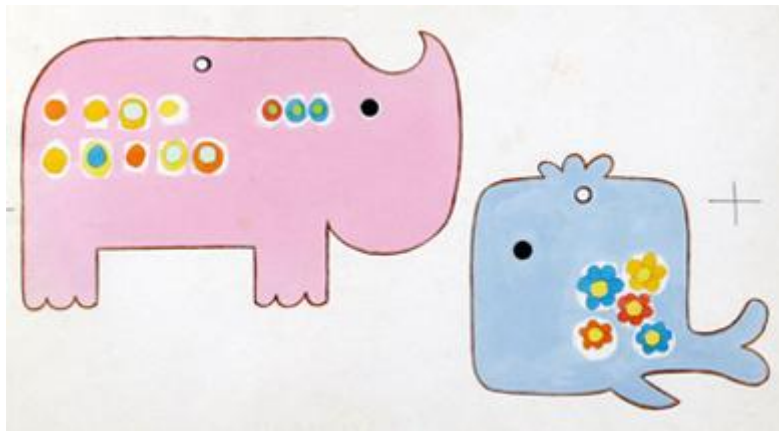

Registro 3-36164

**Institución**

Museo Histórico Nacional

Tipo de objeto

Dibujo

Materiales y técnicas

Dibujo

Dimensiones

Ancho 38 x Alto 22,5 cm

Características que lo distinguen

Objeto bidimensional de forma rectangular, dispuesto horizontalmente. Representa dos figuras zoomorfas en tonos rosa y celeste, ambos con decoración floral. Recortables.