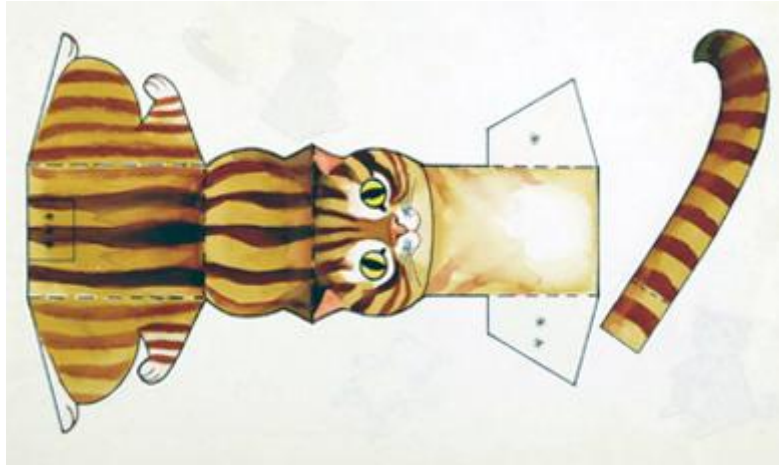

Registro 3-36135

**Institución**

Museo Histórico Nacional

Tipo de objeto

Dibujo

Materiales y técnicas

Dibujo

Dimensiones

Ancho 38 x Alto 23,5 cm

Características que lo distinguen

Objeto bidimensional de forma rectangular, dispuesto horizontalmente. Representa una figura zoomorfa, que presenta un cuerpo en color ocre y marron. Recortable.