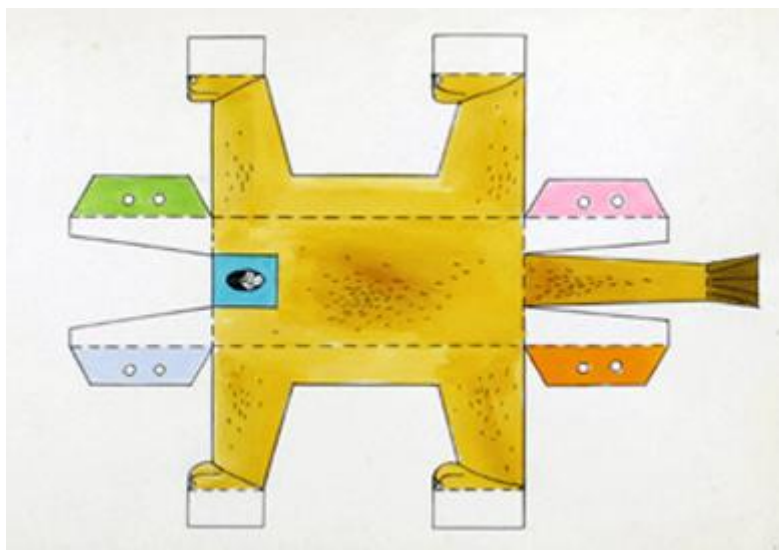

Registro 3-36133

**Institución**

Museo Histórico Nacional

Tipo de objeto

Dibujo

Materiales y técnicas

Dibujo

Dimensiones

Ancho 39 x Alto 22,5 cm

Características que lo distinguen

Objeto bidimensional de forma rectangular, dispuesto horizontalmente. Representa el cuerpo de una figura zoomorfa recortable en tonos ocre, verde, celeste, rosa y naranja.