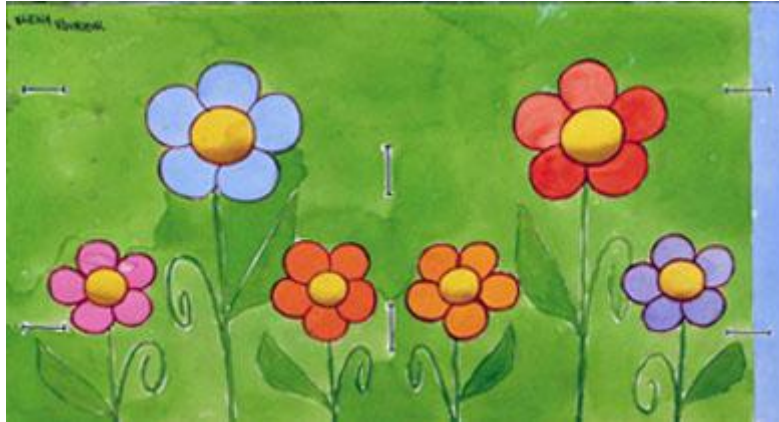

Registro 3-36122

Institución

Museo Histórico Nacional

Tipo de objeto

Dibujo

Materiales y técnicas

Dibujo

Dimensiones

Ancho 35 x Alto 19 cm

Características que lo distinguen

Objeto bidimensional de forma rectangular, dispuesto horizontalmente. Representa figuras florales de distintos tamaños y colores, sobre un fondo verde.

Título

Regadera con Flores C

Creador

Desconocido/a