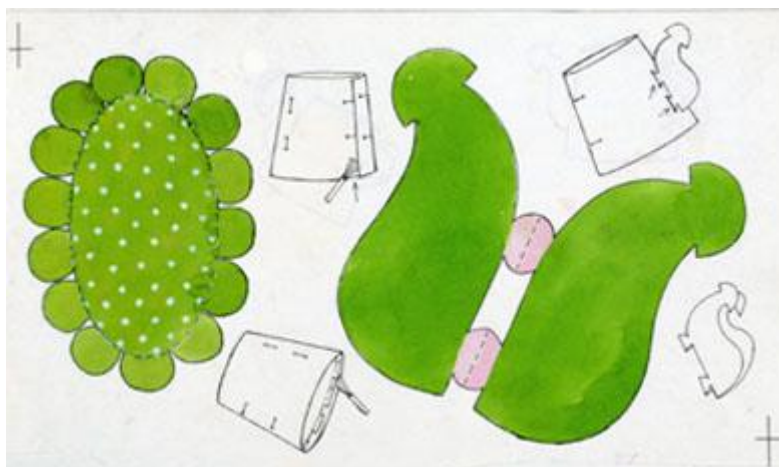

Registro 3-36121

**Institución**

Museo Histórico Nacional

Tipo de objeto

Dibujo

Materiales y técnicas

Dibujo

Dimensiones

Ancho 38,5 x Alto 21,2 cm

Características que lo distinguen

Objeto bidimensional de forma rectangular, dispuesto horizontalmente. Representa dos figuras recortables con distintas formas de color verde. Cuatro dibujos en blanco y negro.