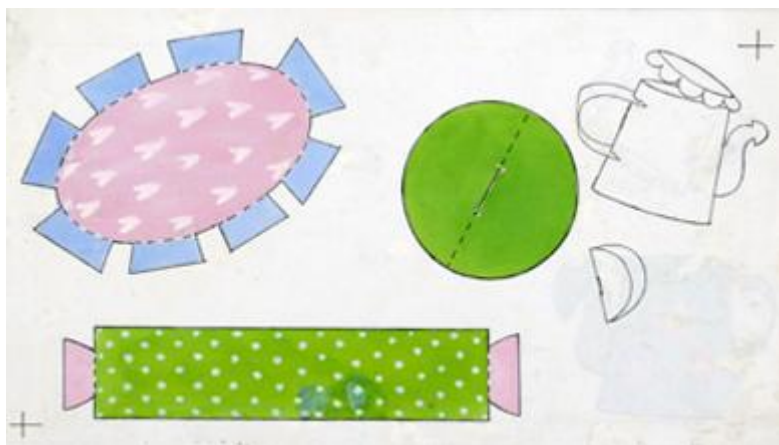

Registro 3-36120

**Institución**

Museo Histórico Nacional

Tipo de objeto

Dibujo

Materiales y técnicas

Dibujo

Dimensiones

Ancho 38,5 x Alto 21,2 cm

Características que lo distinguen

Objeto bidimensional de forma rectangular, dispuesto horizontalmente. Representa diferentes figuras, algunas coloreadas y recortables. En el lado derecho dos dibujos en blanco y negro.