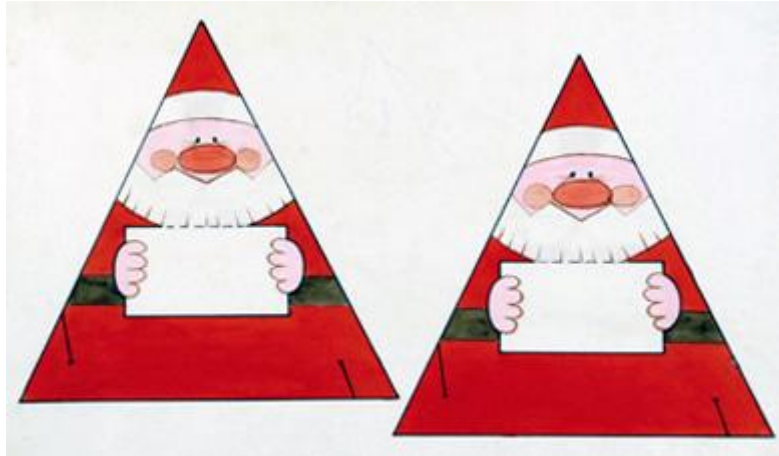

## Registro 3-36117

**Institución**

Museo Histórico Nacional

**Tipo de objeto**

Dibujo

**Materiales y técnicas**

Dibujo

**Dimensiones**

Ancho 38,5 x Alto 22,5 cm

**Características que lo distinguen**

Obra visual de formato rectangular y disposición horizontal, es una ilustración que representa dos figuras triangulares de color rojo, sobre fondo blanco; el vértice superior se observa un rostro de nariz prominente y barba, al centro tiene recuadro blanco y una franja negra; la base es negra.