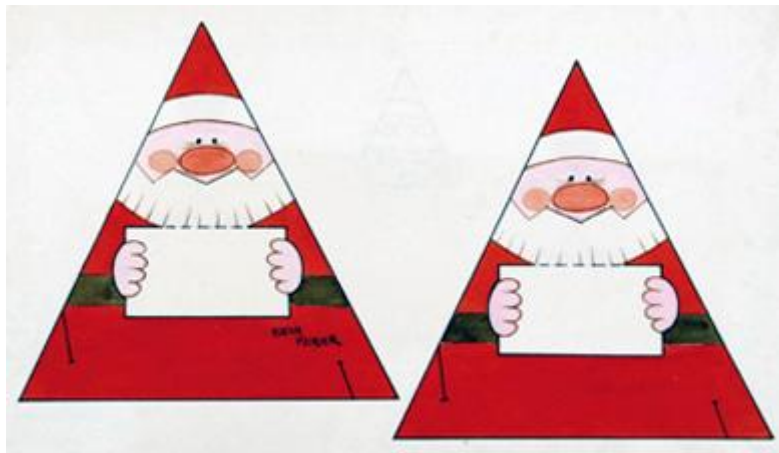

## Registro 3-36116

**Institución**

Museo Histórico Nacional

**Tipo de objeto**

Dibujo

**Materiales y técnicas**

Dibujo

**Dimensiones**

Ancho 38,5 x Alto 22,5 cm

**Características que lo distinguen**

Obra visual de formato vertical y disposición horizontal, es una ilustración que representa dos figuras triangulares de color rojo, sobre fondo blanco; el vértice superior se observa un rostro de nariz prominente y barba, al centro tiene recuadro blanco y una franja negra; la base es negra.