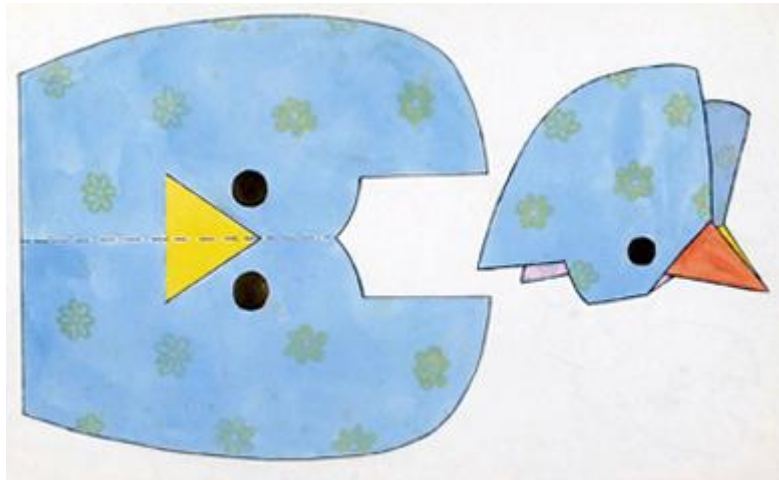

Registro 3-36115

**Institución**

Museo Histórico Nacional

Tipo de objeto

Dibujo

Materiales y técnicas

Dibujo

Dimensiones

Ancho 22,5 x Alto 37,5 cm

Características que lo distinguen

Objeto bidimensional de forma rectangular, dispuesto horizontalmente. Representa dos figuras, recortables, coloreadas en que predomina el color celeste.