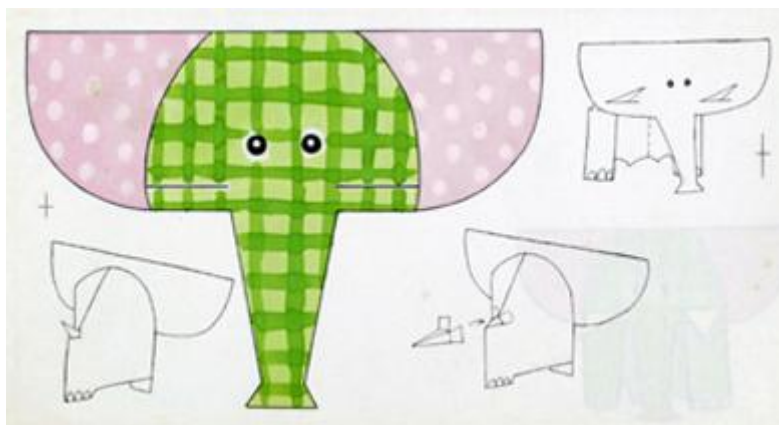

Registro 3-36110

**Institución**

Museo Histórico Nacional

Tipo de objeto

Dibujo

Materiales y técnicas

Dibujo

Dimensiones

Ancho 38,2 x Alto 22,5 cm

Características que lo distinguen

Objeto bidimensional de forma rectangular, dispuesto horizontalmente. Representa una figura recortable y coloreada en rosado y verde. Acompañada por tres dibujos en blanco y negro.