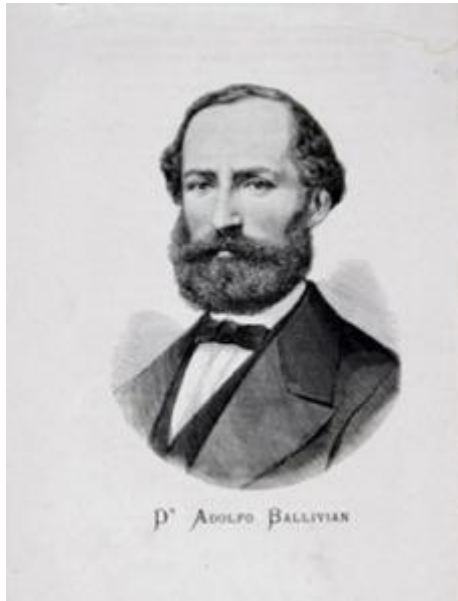

Registro 3-36083

**Institución**

Museo Histórico Nacional

Tipo de objeto

Grabado

Materiales y técnicas

Grabado

Dimensiones

Ancho 13,5 x Alto 21,4 cm

Características que lo distinguen

Obra visual de formato rectangular y disposición vertical, es una composición monocroma que representa un retrato masculino, de rostro barbado y frente amplia, cabellos oscuros. Viste chaqueta y camisa blanca con un breve corbatín.