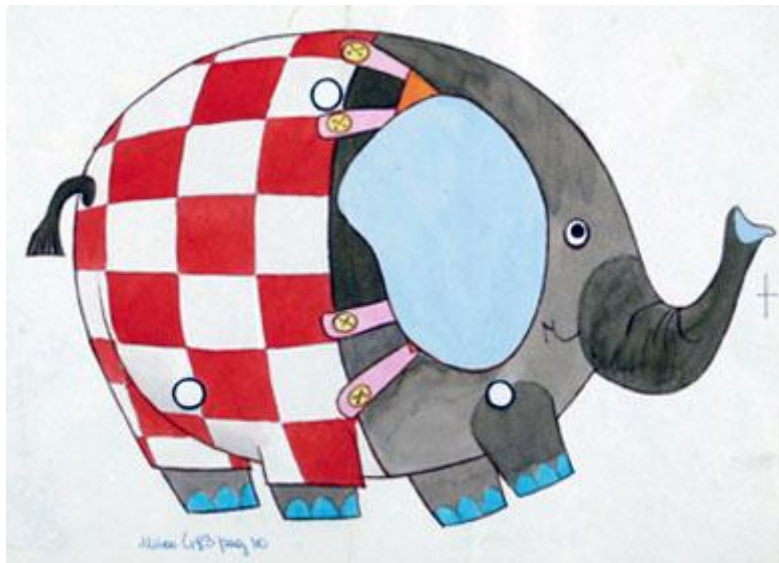

Registro 3-36047

**Institución**

Museo Histórico Nacional

Tipo de objeto

Dibujo

Materiales y técnicas

Dibujo

Dimensiones

Ancho 34,5 x Alto 18 cm

Características que lo distinguen

Objeto bidimensional de forma rectangular, dispuesto horizontalmente. Representa una figura recortable de un elefante vestido. La figura es de distintos colores.