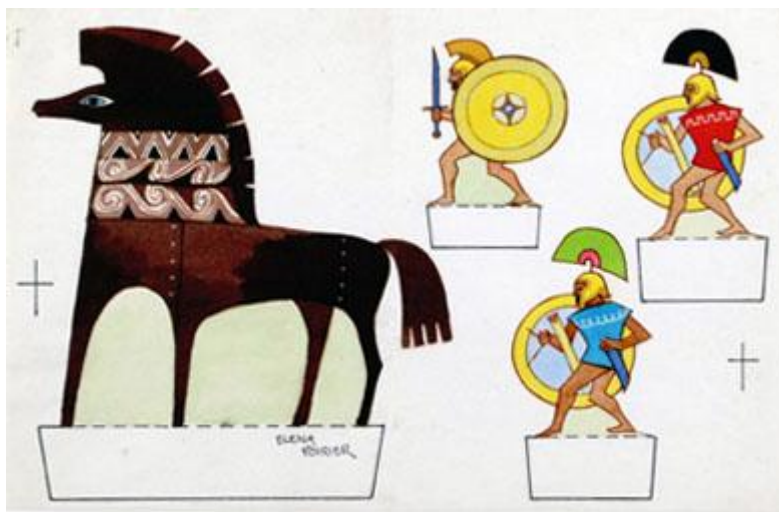

Registro 3-36041

**Institución**

Museo Histórico Nacional

Tipo de objeto

Dibujo

Materiales y técnicas

Dibujo

Dimensiones

Ancho 33 x Alto 21 cm

Características que lo distinguen

Objeto bidimensional de forma rectangular, dispuesto horizontalmente. Representa figuras recortables de distintas formas y colores. En el costado izquierdo se presenta una figura zoomorfa de color marrón y en el costado derecho tres figuras humanas de pie y de perfil.