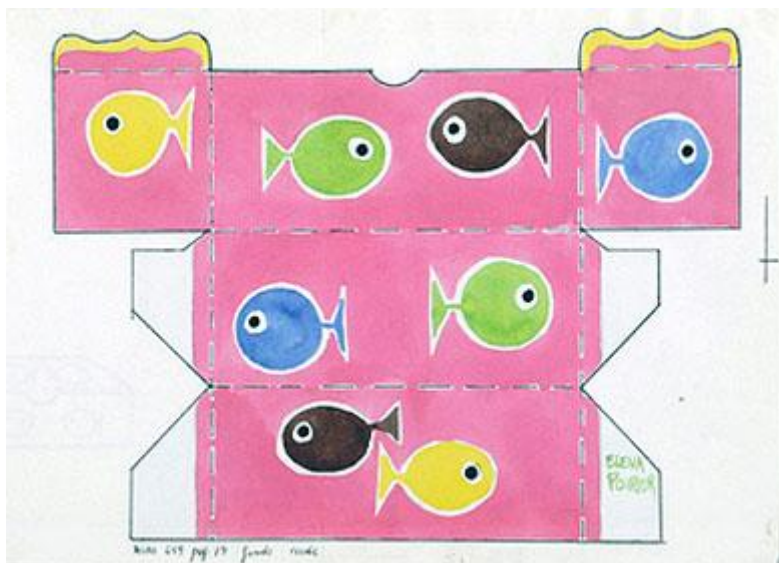

Registro 3-36039

**Institución**

Museo Histórico Nacional

Tipo de objeto

Dibujo

Materiales y técnicas

Dibujo

Dimensiones

Ancho 32,7 x Alto 20 cm

Características que lo distinguen

Objeto bidimensional de forma rectangular, dispuesto horizontalmente. Representa una figura recortable de forma poligonal de color rosado, con peces de distintos colores en su interior.