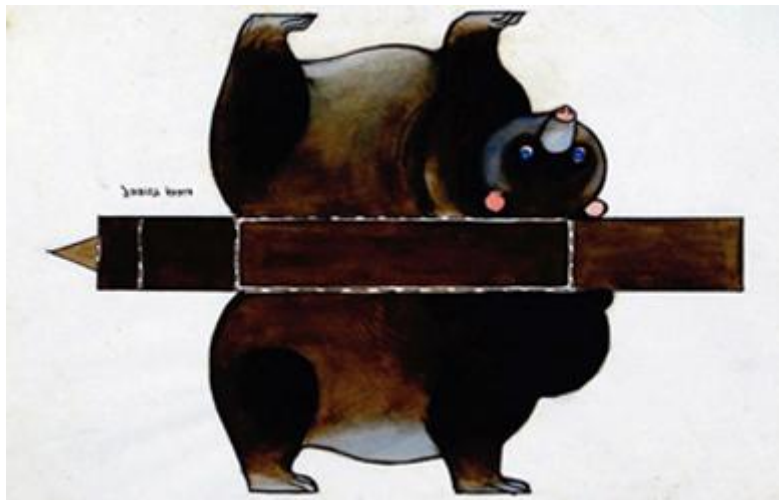

Registro 3-36035

**Institución**

Museo Histórico Nacional

Tipo de objeto

Dibujo

Materiales y técnicas

Dibujo

Dimensiones

Ancho 31 x Alto 18 cm

Características que lo distinguen

Objeto bidimensional de forma rectangular, dispuesto horizontalmente. Representa una figura recortable de una figura animal que representa a un oso color marrón.