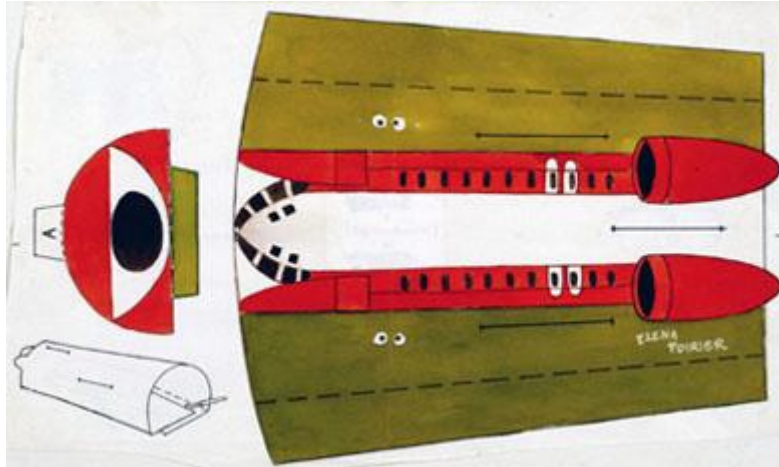

Registro 3-36009

**Institución**

Museo Histórico Nacional

Tipo de objeto

Dibujo

Materiales y técnicas

Dibujo

Dimensiones

Ancho 35,5 x Alto 20,5 cm

Características que lo distinguen

Objeto bidimensional de forma rectangular, dispuesto horizontalmente. Representa figuras recortables de distintas formas de color verde y rojo. En la esquina inferior izquierda un dibujo en blanco y negro.