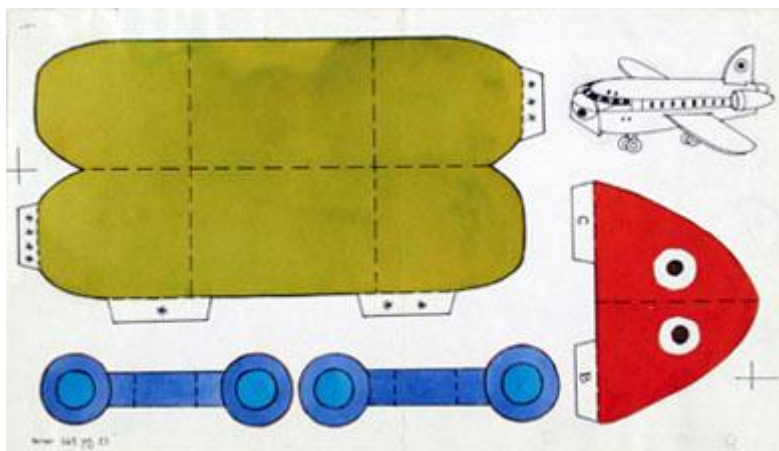

## Registro 3-36007

**Institución**

Museo Histórico Nacional

**Tipo de objeto**

Dibujo

**Materiales y técnicas**

Dibujo

**Dimensiones**

Ancho 35,5 x Alto 20,5 cm

**Características que lo distinguen**

Objeto bidimensional de forma rectangular, dispuesto horizontalmente. Representa figuras recortables de distintas formas de color verde, rojo y azul. En la esquina superior derecha un dibujo de un avión en blanco y negro