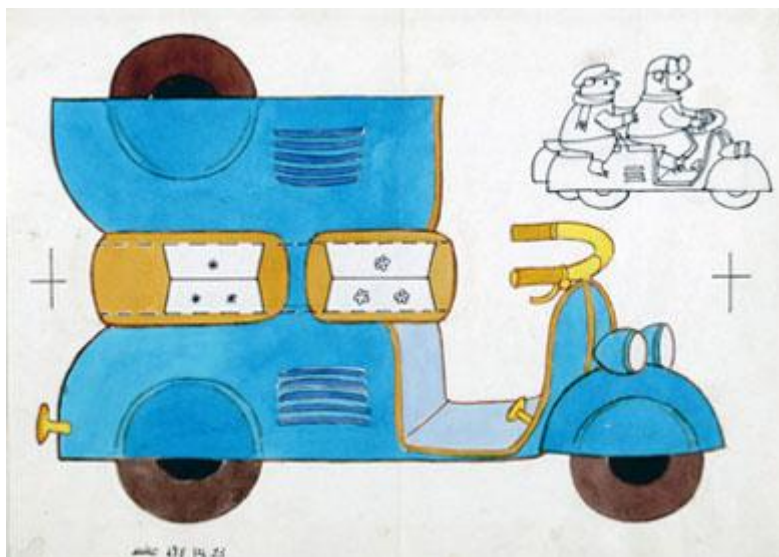

Registro 3-36006

**Institución**

Museo Histórico Nacional

Tipo de objeto

Dibujo

Materiales y técnicas

Dibujo

Dimensiones

Ancho 30,5 x Alto 22 cm

Características que lo distinguen

Objeto bidimensional de forma rectangular, dispuesto horizontalmente. Representa un vehículo de color celeste, recortable. En la parte superior derecha un dibujo en blanco y negro.