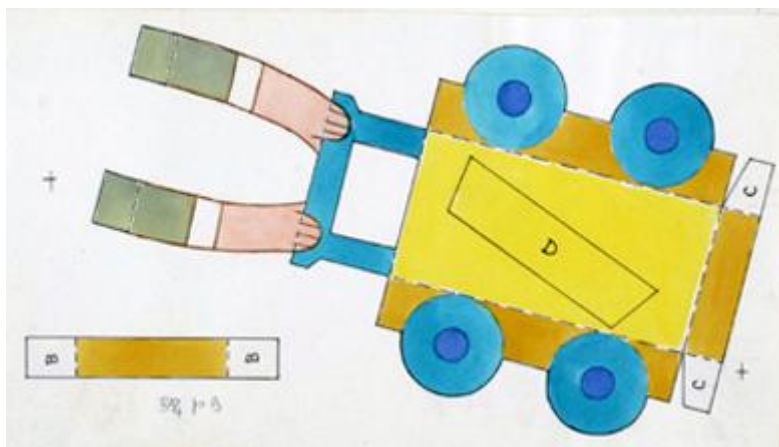

## Registro 3-35993

**Institución**

Museo Histórico Nacional

**Tipo de objeto**

Dibujo

**Materiales y técnicas**

Dibujo

**Dimensiones**

Ancho 34 x Alto 20 cm

**Características que lo distinguen**

Objeto bidimensional de formato rectangular, dispuesto horizontalmente. La composición representa un carro amarillo con ruedas azules y dos brazos que la sujetan.

**Título**

Campechina llevando carro de verduras B

**Creador**

Desconocido/a