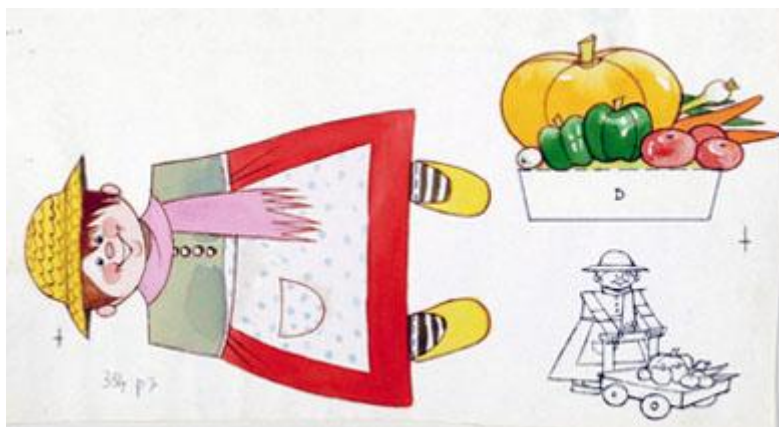

## Registro 3-35992

**Institución**

Museo Histórico Nacional

**Tipo de objeto**

Dibujo

**Materiales y técnicas**

Dibujo

**Dimensiones**

Ancho 36 x Alto 19 cm

**Características que lo distinguen**

Objeto bidimensional de formato rectangular, dispuesto horizontalmente. La composición representa una figura humana con falda roja, delantal, bufanda rosada y sombrero amarillo. Al costado un rectángulo con verduras, y más abajo una figura humana delineada en color negro, con coche.

**Título**

Campesina Llevando Carro de Verduras A

**Creador**

Desconocido/a