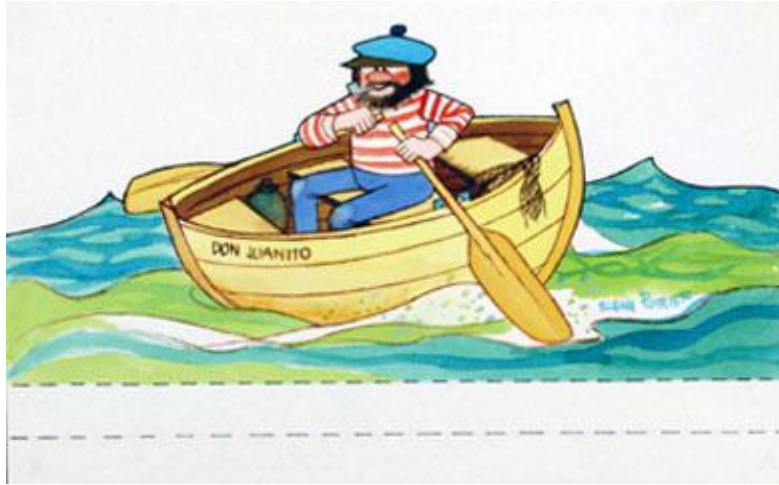

## Registro 3-35988

**Institución**

Museo Histórico Nacional

**Tipo de objeto**

Dibujo

**Materiales y técnicas**

Dibujo

**Dimensiones**

Ancho 35 x Alto 22,5 cm

**Características que lo distinguen**

Objeto bidimensional de formato rectangular, dispuesto horizontalmente. La composición representa un personaje masculino al interior de un bote con dos remos, navegando sobre el mar.