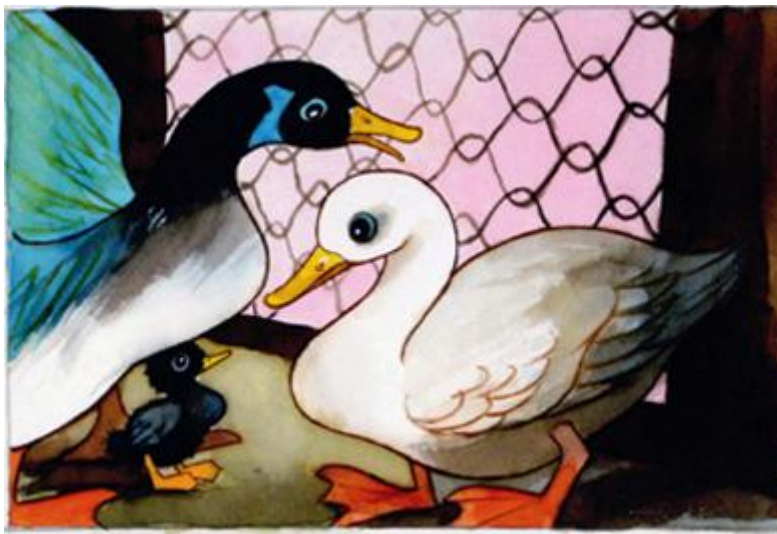

Registro 3-35779

**Institución**

Museo Histórico Nacional

Tipo de objeto

Dibujo

Materiales y técnicas

Dibujo

Dimensiones

Ancho 23 x Alto 16 cm

Características que lo distinguen

Obra visual de formato rectangular y disposición horizontal, representa tres animales, patos; en primer plano se ubica un ave blanca y patas palmeadas naranjas, frente presenta un ave más grande con alas desplegada de color negro y verde, entre sus patas se ubica un pequeño polluelo negro. El plano posterior es un cuadrilátero de color rosado y un elemento entramado con aspecto de red.