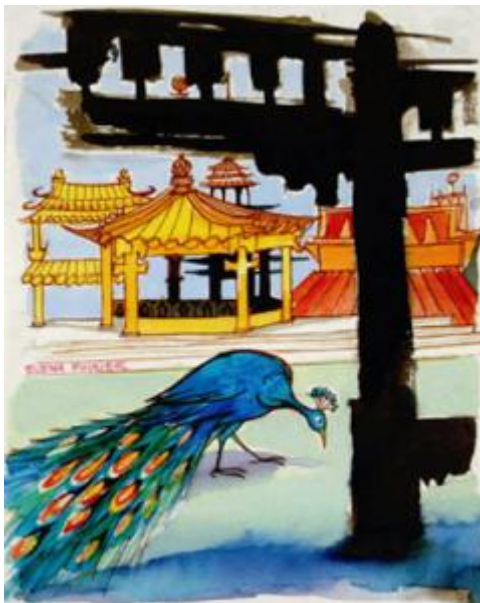

## Registro 3-35396

**Institución**

Museo Histórico Nacional

**Tipo de objeto**

Dibujo

**Materiales y técnicas**

Dibujo

**Dimensiones**

Ancho 18,5 x Alto 22,5 cm

**Características que lo distinguen**

Obra visual de formato rectangular y disposición vertical, la composición es una vista con edificaciones de tipo oriental, pagodas; en primer plano presenta la figura de un ave de color azul, es un pavo real, al extremo derecho, tiene un eje cilíndrico de color marrón.