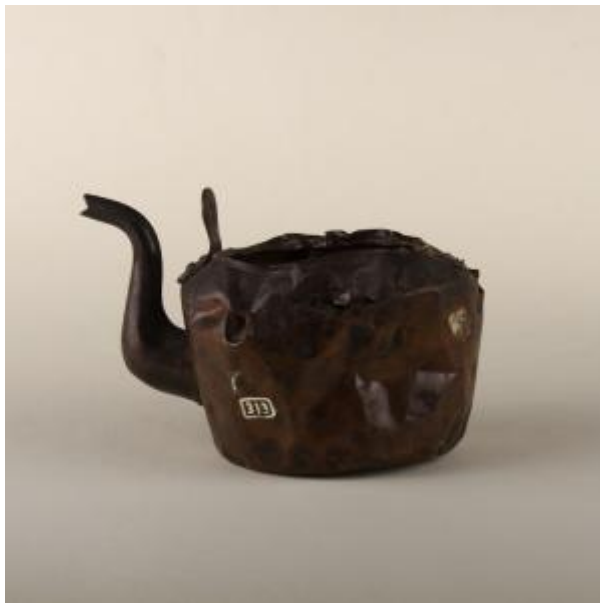

Registro 3-35297

**Institución**

Museo Histórico Nacional

Tipo de objeto

Tetera

Dimensiones

Alto 12.5 x Largo 18.5 cm

Características que lo distinguen

Objeto de uso doméstico. Recipiente oscuro de cuerpo globular, base esférica y cavidad central redondeada de borde simple. En el sector central se dispone larga boquilla que se angosta en el borde.

Faltante en sector central y base. Presencia de abundante óxido y suciedad. Carece de mango.