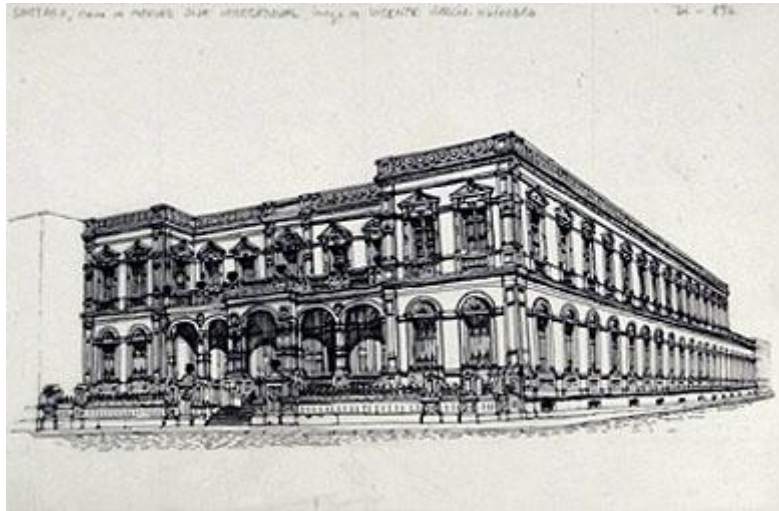

Registro 3-35228

**Institución**

Museo Histórico Nacional

Tipo de objeto

Dibujo

Materiales y técnicas

Dibujo

Dimensiones

Ancho 29,8 x Alto 19,4 cm

Características que lo distinguen

Obra visual de formato rectangular y disposición horizontal, es un dibujo arquitectónico, que reproduce la vista frontal derecha de la fachada de una edificación, esta presenta dos niveles, es un módulo rectangular y tiene una serie de vanos regulares, en la planta baja estos son de arco y el segundo nivel tiene un elemento triangular sobre el vano. Al extremo superior presenta inscripción manuscrita.