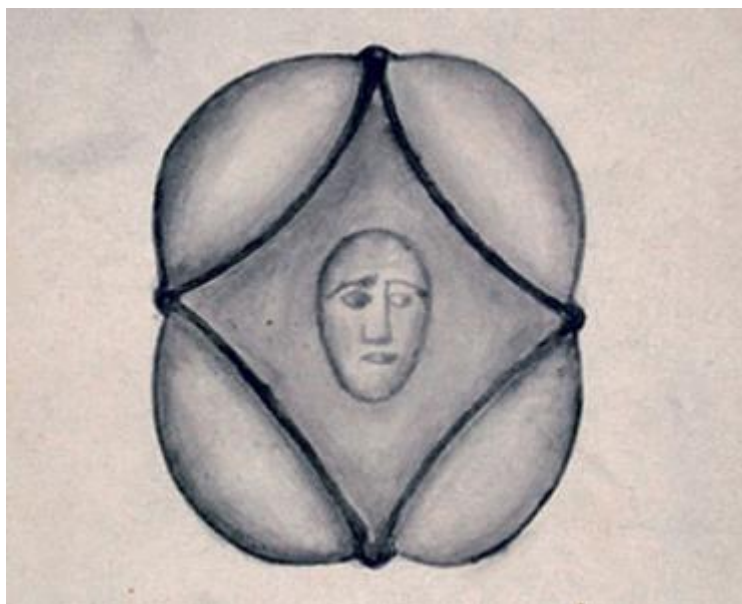

Registro 3-35226

**Institución**

Museo Histórico Nacional

Tipo de objeto

Dibujo

Materiales y técnicas

Dibujo

Dimensiones

Ancho 13,5 x Alto 15,8 cm

Características que lo distinguen

Obra visual de formato rectangular y disposición vertical, es una composición monocroma, que representa un rostro humano realizado en forma esquemática, se ubica al centro de una figura romboide y los extremo unidos por elementos en curva.