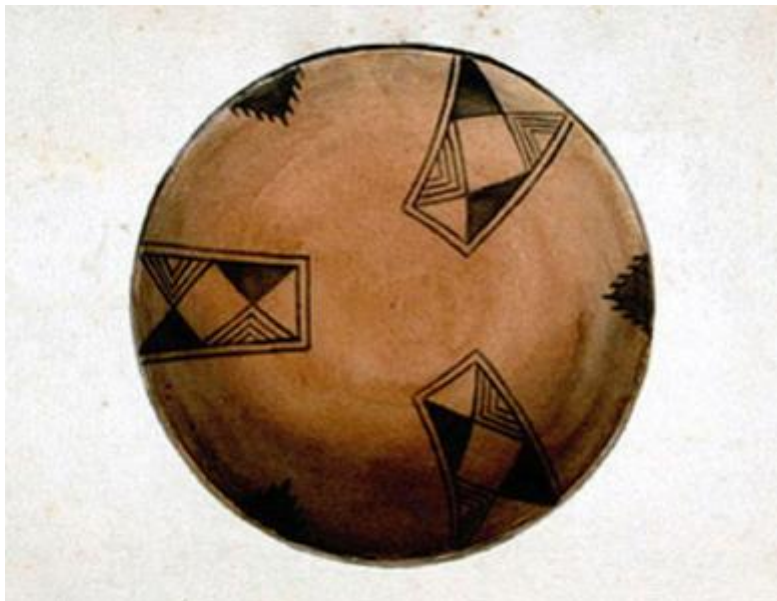

Registro 3-35219

**Institución**

Museo Histórico Nacional

Tipo de objeto

Dibujo

Materiales y técnicas

Dibujo

Dimensiones

Ancho 17,6 x Alto 20,5 cm

Características que lo distinguen

Obra visual de formato rectangular y disposición horizontal, es una composición realizada en tinta de color marrón, representa el diseño geométrico de una cerámica, de tipo precolombina, inscrita en un formato circular. El diseño presenta tres paneles rectangulares con triángulos y rombos .