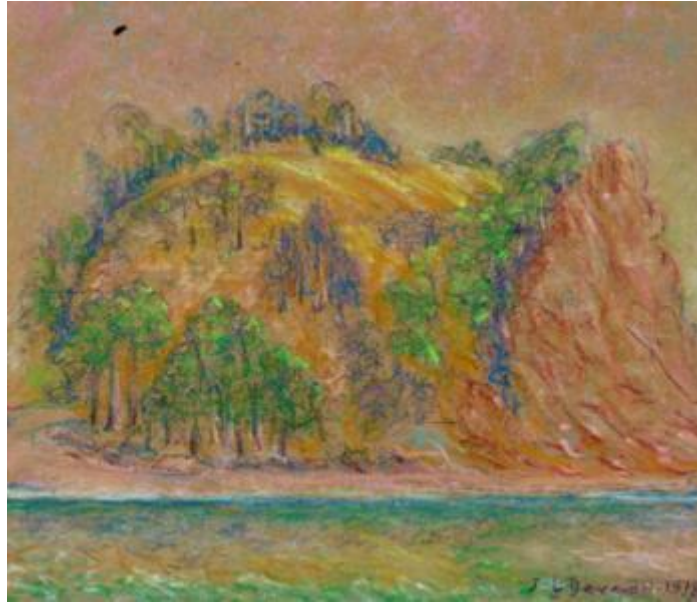

Registro 3-35207

Institución

Museo Histórico Nacional

Tipo de objeto

Dibujo

Materiales y técnicas

Dibujo

Dimensiones

Ancho 22,5 x Alto 20,5 cm

Características que lo distinguen

Objeto bidimensional de forma rectangular, dispuesto horizontalmente. Por el anverso representa un paisaje abstracto y colorido, con firma en la esquina inferior derecha.

Título

Río Claro

Creador

José Luis Devaud Haltenhoff