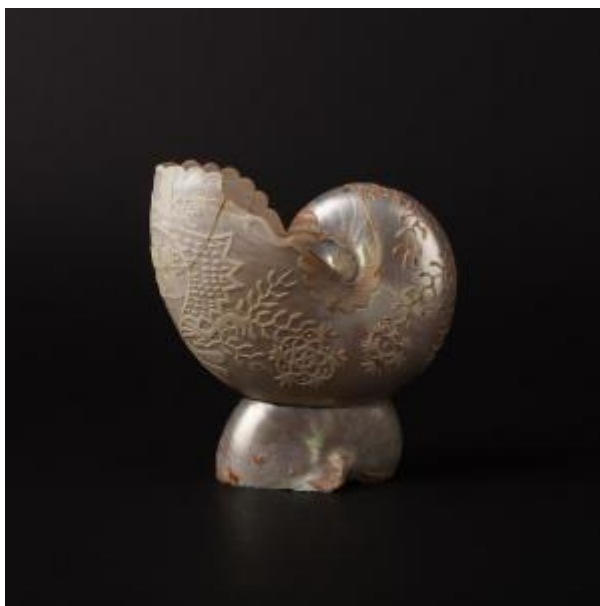

Registro 3-35152

**Institución**

Museo Histórico Nacional

Tipo de objeto

Florero

Materiales y técnicas

Florero

Dimensiones

Profundidad 8 x Alto 16 x Ancho 17 cm

Características que lo distinguen

Objeto de uso decorativo. Caparazón de molusco blanquecina cuya base la forma la mitad de otra caparazón. Superficie pulida y tallada en cuyo centro se decora en sobrerrelieve por corazón con inscripción y rodeado por motivos fitomorfos.