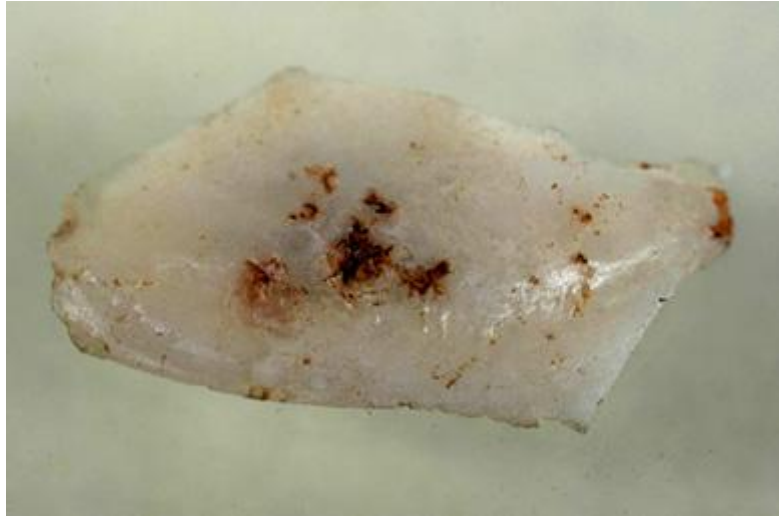

## Registro 3-35038

**Institución**

Museo Histórico Nacional

**Tipo de objeto**

Lasca

**Materiales y técnicas**

Lasca

**Dimensiones**

Largo 23 x Ancho 12 x Espesor 2 Milímetros

**Características que lo distinguen**

Objeto lítico de origen secundario, con forma irregular y color blanquecino con manchas marrón. Producto del tallado en la formación de herramientas.