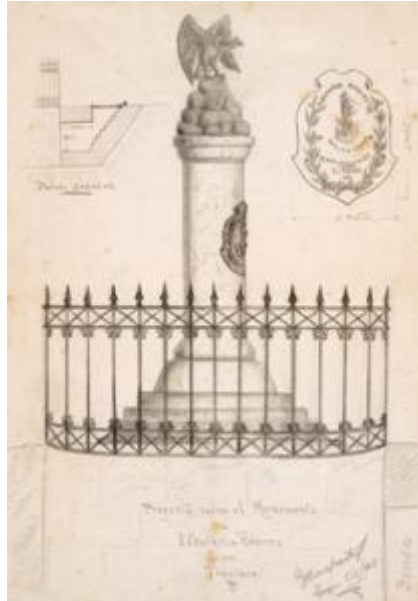

## Registro 3-34980

**Institución**

Museo Histórico Nacional

**Tipo de objeto**

Dibujo

**Materiales y técnicas**

Dibujo

**Dimensiones**

Ancho 21,5 x Alto 31 cm

**Características que lo distinguen**

Obra visual de formato rectangular y disposición vertical, es una composición monocroma, representa una columna con un cóndor al extremo superior; la base es escalonada y tiene una franja con aspecto de reja. En extremos laterales presenta indicaciones y un sello. Al extremo inferior presenta inscripción manuscrita y firma, en este se destaca el título -Proyecto de homenaje a Eleuterio Ramírez en Tarapacá.