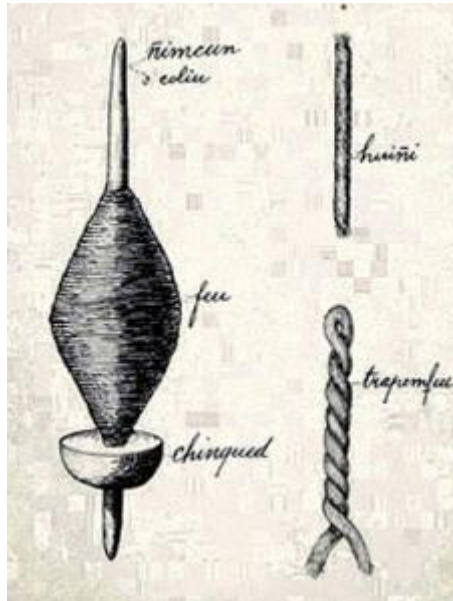

Registro 3-34970

**Institución**

Museo Histórico Nacional

Tipo de objeto

Dibujo

Materiales y técnicas

Dibujo

Dimensiones

Ancho 19,5 x Alto 13 cm

Características que lo distinguen

Obra visual de formato rectangular y disposición vertical, es una composición monocroma realizada en tinta y corresponde a una lámina con instrucción para hilado; al extremo izquierdo presenta un huso y dos muestras, son segmentos longitudinales una sencillo y otro un cordón retorcido. Presenta inscripción manuscrita en mapudungun.