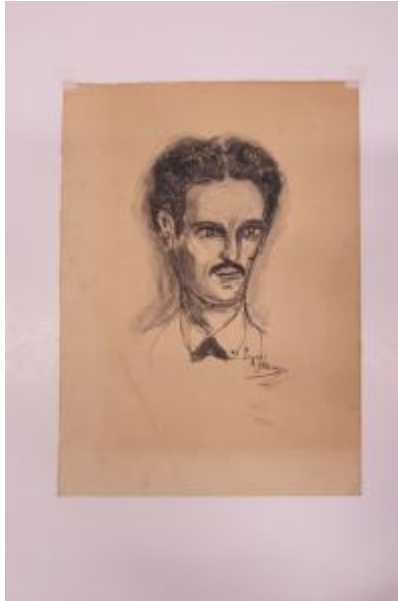

## Registro 3-34616

**Institución**

Museo Histórico Nacional

**Tipo de objeto**

Dibujo

**Materiales y técnicas**

Dibujo

**Dimensiones**

Ancho 13.7 x Alto 19 cm

**Características que lo distinguen**

Composición que representa cabeza de personaje masculino con bigotes que viste camisa clara y corbata.

**Título**

Retrato de Hombre

**Creador**