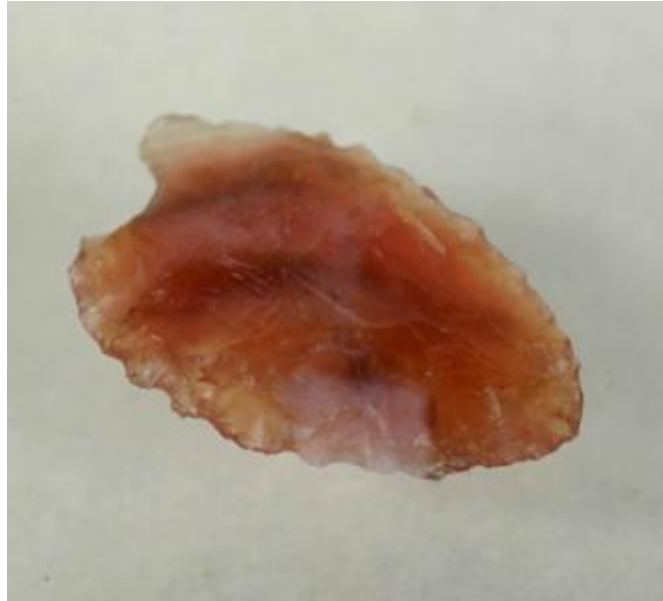

Registro 3-34600

**Institución**

Museo Histórico Nacional

Tipo de objeto

Punta de proyectil

Materiales y técnicas

Punta de proyectil

Dimensiones

Largo 23 x Ancho 15 x Espesor 4 Milímetros

Características que lo distinguen

Herramienta lítica utilizada como cabeza de proyectil arrojado durante la caza. Tiene cuerpo ovalado y base escotada. Talla bifacial con retoque bimarginal continuo. Color anaranjado semi transparente.