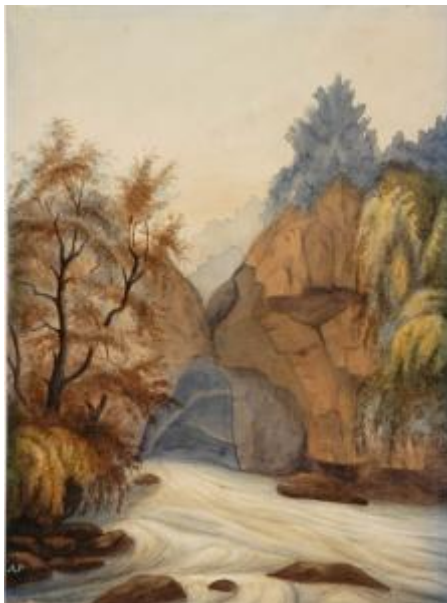

## Registro 3-34538

**Institución**

Museo Histórico Nacional

**Tipo de objeto**

Acuarela

**Materiales y técnicas**

Acuarela

**Dimensiones**

Ancho 22.3 x Alto 30 cm

**Características que lo distinguen**

Composición rectangular en formato vertical en que, en primer plano, vemos un río que pasa por un umbral formado por roqueríos.

**Título**

Puente Natural sobre el Río de La Vinilla