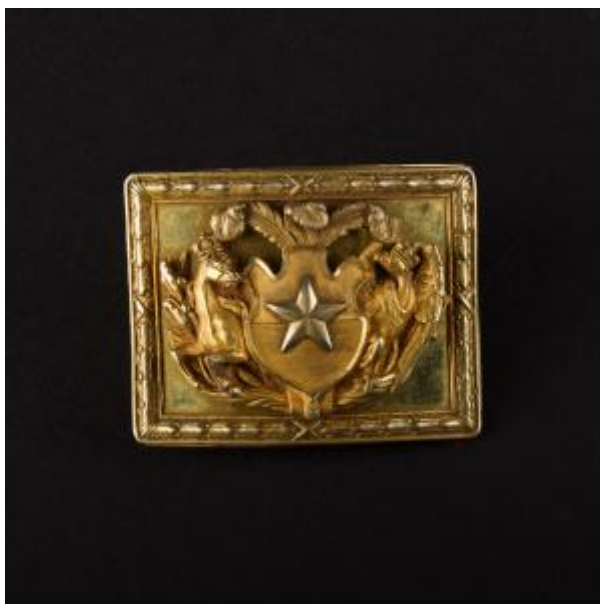

Registro 3-34131

**Institución**

Museo Histórico Nacional

Tipo de objeto

Hebillita

Materiales y técnicas

Hebillita

Dimensiones

Alto 5,6 x Ancho 7 cm

Características que lo distinguen

Objeto conmemorativo. Lámina metálica dorada levemente convexa. En la superficie Escudo Nacional de Chile en sobre relieve. En el reverso tela afelpada roja y ganchos para sujeción.