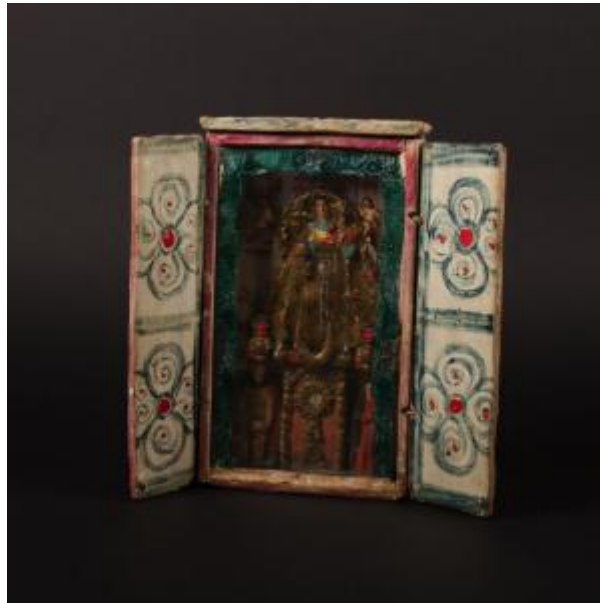

## Registro 3-33945

**Institución**

Museo Histórico Nacional

**Tipo de objeto**

Escultura

**Materiales y técnicas**

Escultura

**Dimensiones**

Alto 23 x Ancho 13,5 x Profundidad 5,5 cm

**Características que lo distinguen**

Objeto decorativo. Contenedor rectangular vidriado. En su interior figura femenina con traje dorado, velo blanco con diseños dorados y corona. En una mano, vara. En la otra bebe. Junto a ellos dos figuras antropomorfas desnudas. En la parte inferior figura masculina sentada. Pelo largo y barba. Pecho sangrante y capa roja. Custodia y figura femenina sentada. Brazos flectados y manos juntas, capa roja, velo azul y aureola dorada.

**Título**

Retablo de la Virgen de Copacabana