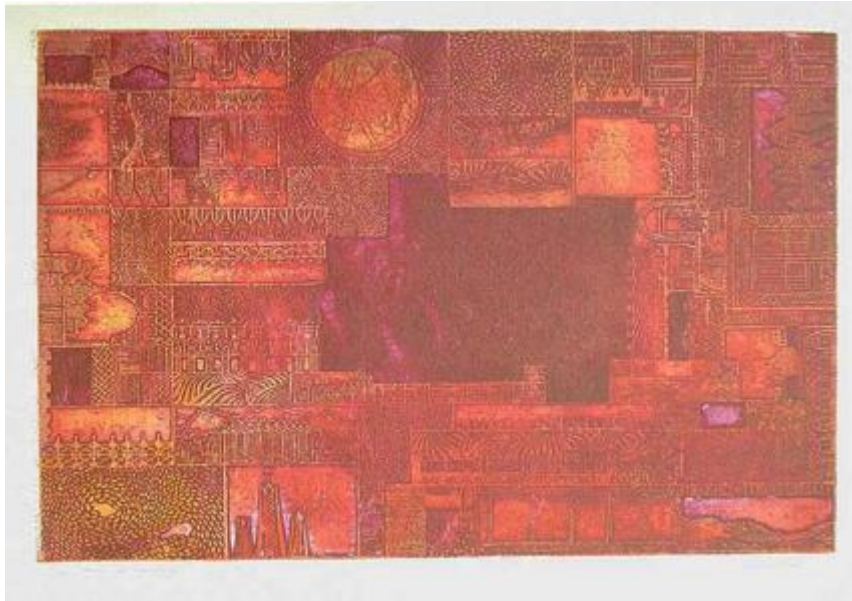

Registro 2-1021

**Institución**

Museo Nacional de Bellas Artes

Tipo de objeto

Grabado

Materiales y técnicas

Grabado

Dimensiones

Alto 47.6 x Ancho 66 cm

Características que lo distinguen

Obra de formato rectangular y orientación horizontal. Composición en base a recuadros en tonos naranjos y púrpuras. Los recuadros tienen inscritos diferentes elementos, en algunos casos se observan: fachadas de edificios, árboles, ventanas o simples líneas de decoración. Al centro hay un recuadro púrpura plano.

Título

Mosaico de recuerdos

Fecha o período

1968

Creador

Dinora Doudtchitzky