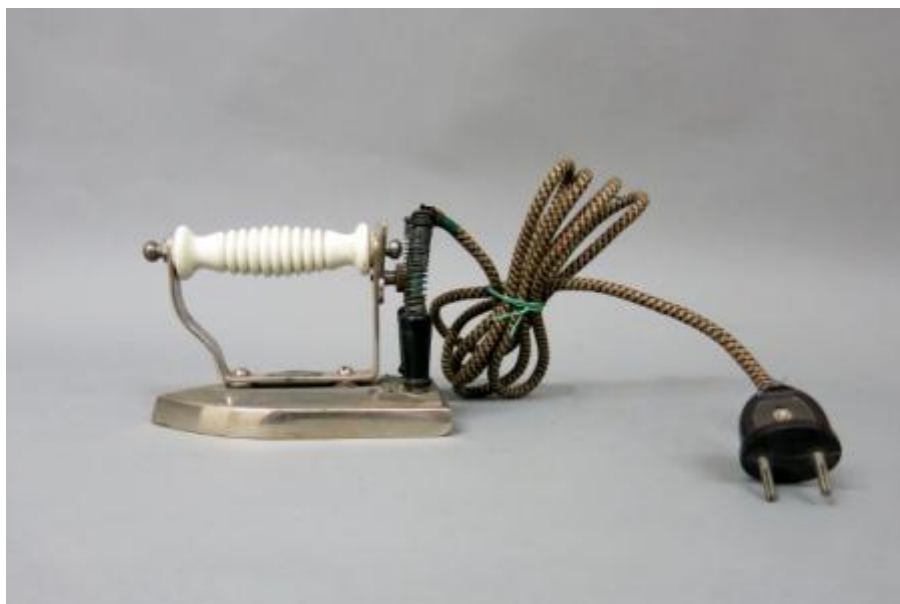

Registro 3-33828

**Institución**

Museo Histórico Nacional

Tipo de objeto

Plancha

Materiales y técnicas

Plancha

Dimensiones

Alto 11 x Ancho 7 x Profundidad 14 cm

Características que lo distinguen

Objeto de uso doméstico. Pieza de forma triangular de base plana que presenta un asa metálica con mango tubular en cerámica. En uno de sus extremos presenta ensamblado un cable con terminal en un enchufe plástico.