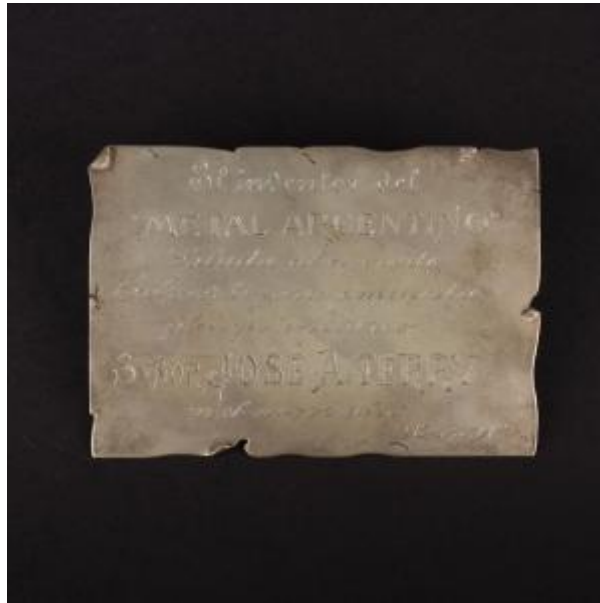

Registro 3-33631

**Institución**

Museo Histórico Nacional

Tipo de objeto

Placa conmemorativa

Materiales y técnicas

Placa conmemorativa

Dimensiones

Profundidad 0.2 x Ancho 11.5 x Alto 7.8 cm

Características que lo distinguen

Objeto de uso conmemorativo. De forma rectangular, tiene el borde superior izquierdo semi curvo y ocho muescas por el canto. Una leyenda incisa al centro. Por el reverso es liso. De color gris.

Suciedad superficial generalizada y pátina.

Título

Placa conmemorativa a José A Terry