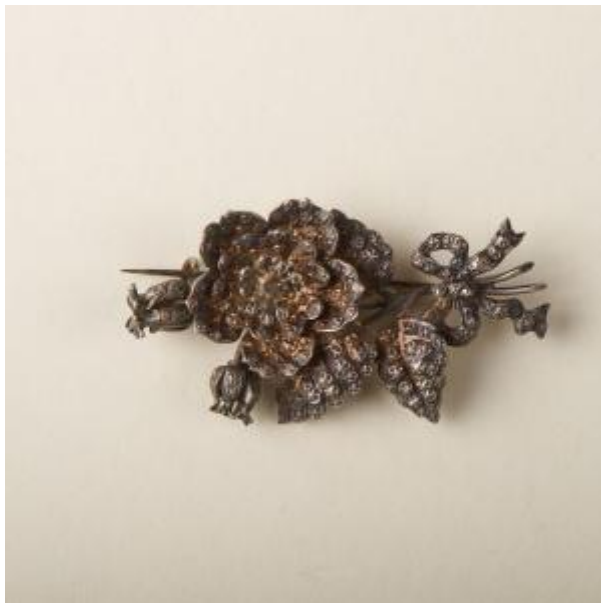

Registro 3-33614

**Institución**

Museo Histórico Nacional

Tipo de objeto

Pendedor

Materiales y técnicas

Pendedor

Dimensiones

Alto 6.5 x Ancho 3.8 x Profundidad 2 cm

Características que lo distinguen

Objeto de uso personal. Objeto metálico de forma alargada. Laminas de metal de características fitomorfas. De color gris. Por el reverso lleva un alfiler de gancho.