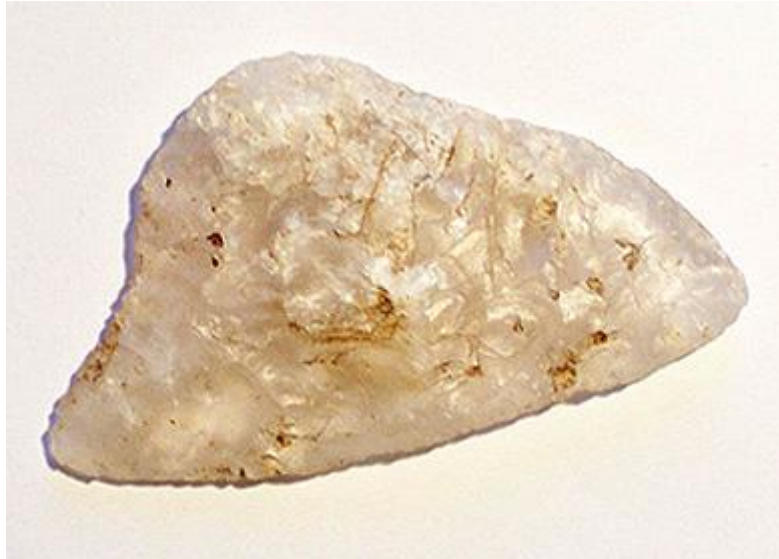

Registro 3-33485

**Institución**

Museo Histórico Nacional

Tipo de objeto

Punta de proyectil

Materiales y técnicas

Punta de proyectil

Dimensiones

Largo 49 x Ancho 34 x Espesor 6 Milímetros

Características que lo distinguen

Herramienta lítica utilizada como cabeza de proyectil arrojado durante la caza. Tiene cuerpo triangular irregular y base semi escotada. Talla bifacial con retoque bimarginal sencillo. Color blanco ligeramente transparente.