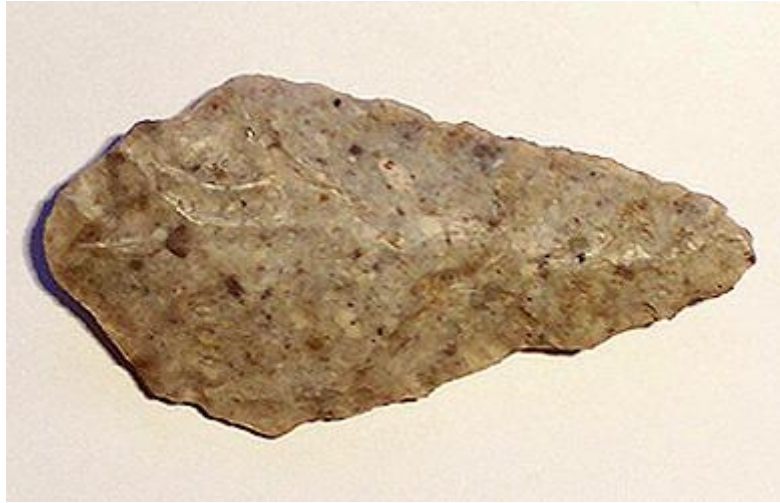

Registro 3-33482

**Institución**

Museo Histórico Nacional

Tipo de objeto

Punta de proyectil

Materiales y técnicas

Punta de proyectil

Dimensiones

Largo 46 x Ancho 23,5 x Espesor 6,5 Milímetros

Características que lo distinguen

Herramienta lítica utilizada como cabeza de proyectil arrojadizo durante la caza. Tiene cuerpo triangular y apuntada. Talla bifacial. Color gris claro.