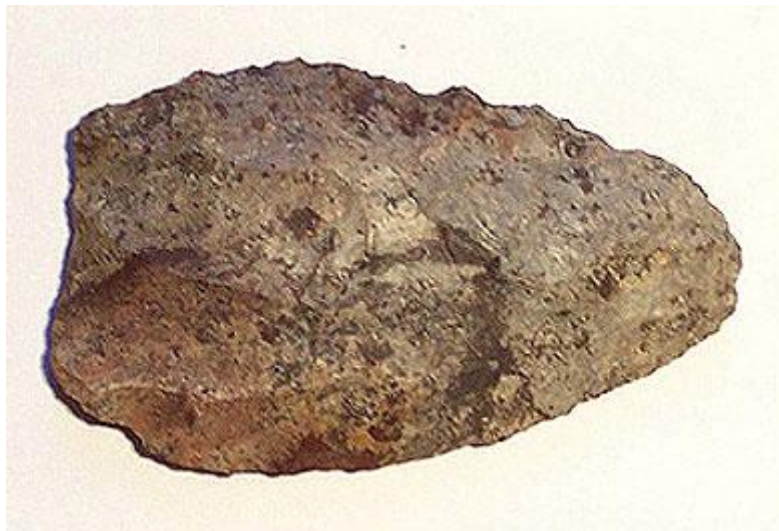

## Registro 3-33481

**Institución**

Museo Histórico Nacional

**Tipo de objeto**

Punta de proyectil

**Materiales y técnicas**

Punta de proyectil

**Dimensiones**

Largo 38 x Ancho 23 x Espesor 5 Milímetros

**Características que lo distinguen**

Herramienta lítica utilizada como cabeza de proyectil arrojado durante la caza. Tiene cuerpo triangular redondeado y base plana. Talla bifacial. Color gris.