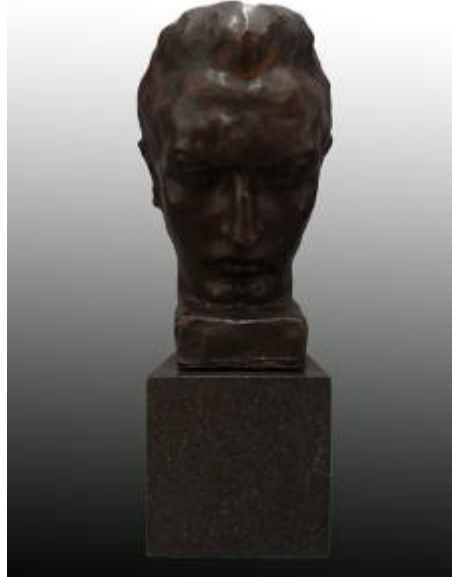

## Registro 2-1400

**Institución**

Museo Nacional de Bellas Artes

**Tipo de objeto**

Escultura

**Materiales y técnicas**

Escultura

**Dimensiones**

Ancho 18.5 x Profundidad 24 x Alto 32 cm

**Características que lo distinguen**

Obra tridimensional, de bulto redondo. Cabeza de un hombre representada de forma naturalista, de tamaño ligeramente superior al natural. Tiene el cabello corto y ondulado, la cabeza gacha, la nariz aguileña, la boca cerrada. La superficie de la obra es de color gris oscuro y lisa. Está sobre una base prismática rectangular.

**Título**

Retrato de Mister John Davis, Mister John Davis

**Fecha o período**

1920

**Creador**

José Perotti