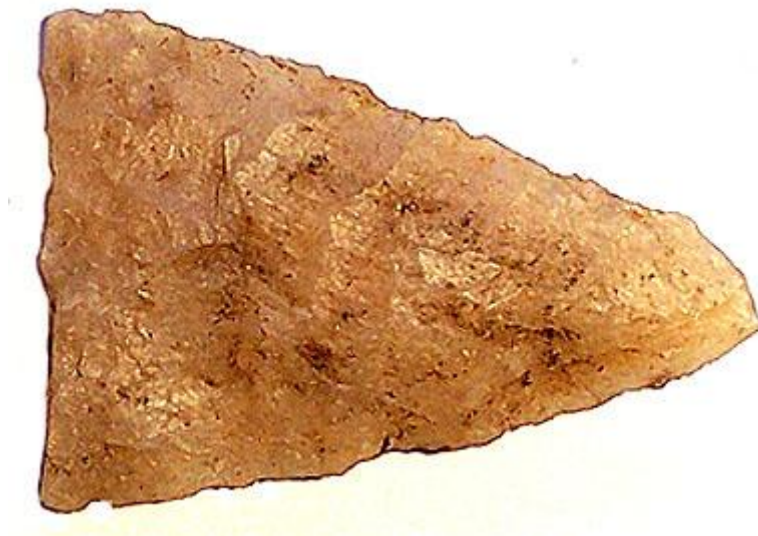

Registro 3-32897

**Institución**

Museo Histórico Nacional

Tipo de objeto

Punta de proyectil

Materiales y técnicas

Punta de proyectil

Dimensiones

Largo 27,5 x Ancho 19 x Espesor 5 Milímetros

Características que lo distinguen

Herramienta lítica utilizada como cabeza de proyectil arrojado durante la caza. Tiene cuerpo triangular, hombros rectos y base plana. Talla bifacial con retoque bimarginal y bordes irregulares. Color marrón claro.