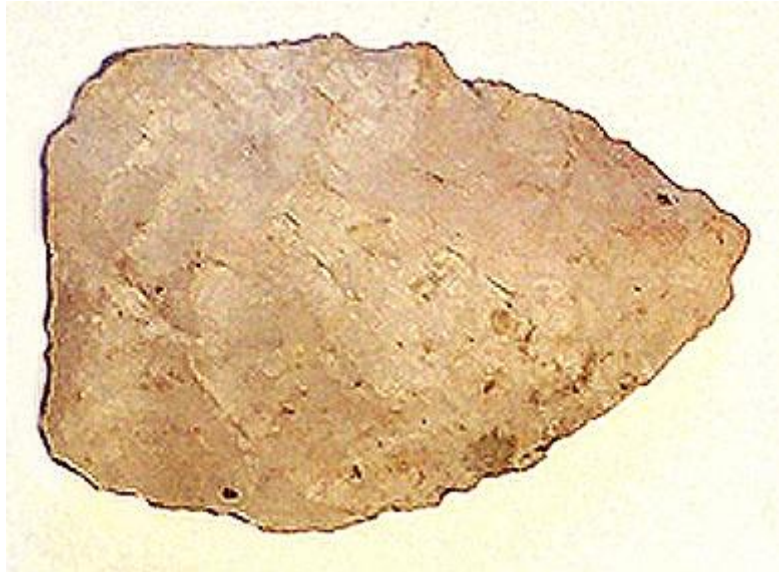

Registro 3-32895

**Institución**

Museo Histórico Nacional

Tipo de objeto

Punta de proyectil

Materiales y técnicas

Punta de proyectil

Dimensiones

Largo 24,5 x Ancho 17 x Espesor 4,5 Milímetros

Características que lo distinguen

Herramienta lítica utilizada como cabeza de proyectil arrojado durante la caza. Tiene cuerpo triangular, hombros rectos y base plana. Talla bifacial con retoque bimarginal y bordes irregulares. Color marrón claro.